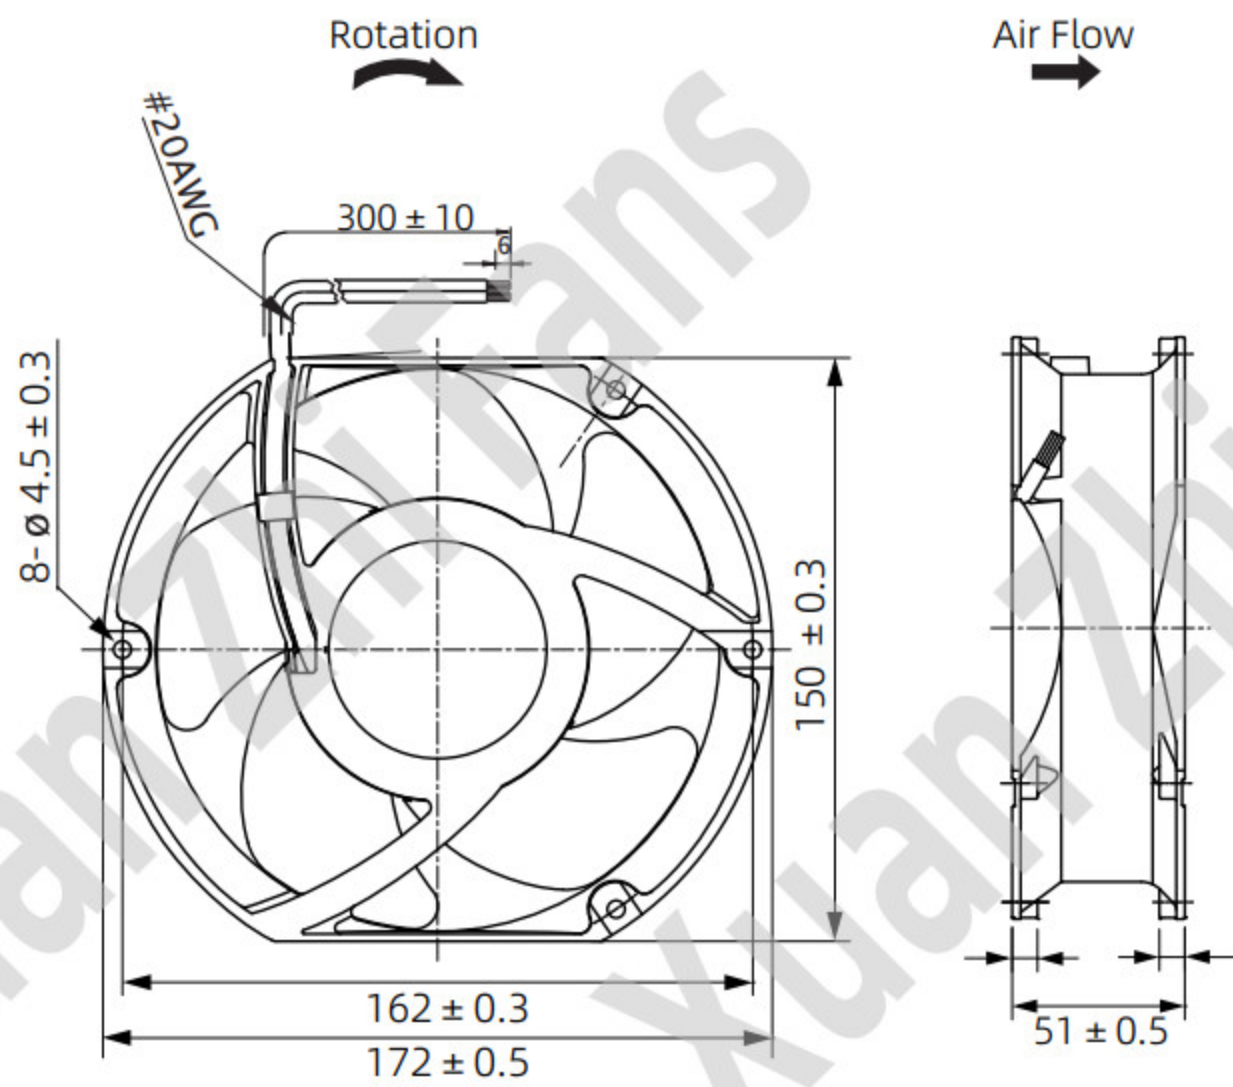

轴承结构: 滚珠轴承
 Bearing System: Ball
 外框材质: 铝合金
 Frame: Aluminum Alloy
 扇叶材质: 环保防火PBT UL94V-0
 Impeller: Thermoplastic UL94V-0

尺寸图 Dimension Drawing (Unit : mm)

P-Q 曲线图 / P-Q Curve Chart

可选功能列表 Available Functions

配套产品选项 Attachment Option

配套产品选项 Attachment Option

型号 Model	轴承 Bearing System	额定电压 Rated Voltage	运行电压 Operation Voltage	额定电流 Rated Current	额定转速 Rated Speed	最大风量 Max. Air Flow		最大风压 Max. Air Pressure		噪音 Noise	重量 Weight
		VDC	VDC	A	RPM	CFM	m ³ /h	mmH ₂ O	Pa	dB(A)	g
XD17250B12L	B	12	7.0~13.5	0.75	2500	178.49	303.25	10.69	104.76	52	670
XD17250B12M	B			1.40	3500	248.22	421.73	18.54	181.69	59	
XD17250B12H	B			2.40	4500	332.27	564.53	31.12	304.98	63	
XD17250B12V	B			3.30	5500	380.25	646.04	39.11	383.28	65	
XD17250B12E	B			4.20	6500	468.65	796.24	46.69	457.56	67	
XD17250B24L	B	24	18.0~26.5	0.48	2500	178.49	303.25	10.69	104.76	52	
XD17250B24M	B			0.70	3500	248.22	421.73	18.54	181.69	59	
XD17250B24H	B			1.25	4500	332.27	564.53	31.12	304.98	63	
XD17250B24V	B			1.80	5500	380.25	646.04	39.11	383.28	65	
XD17250B24E	B			2.25	6500	468.65	796.24	46.69	457.56	67	