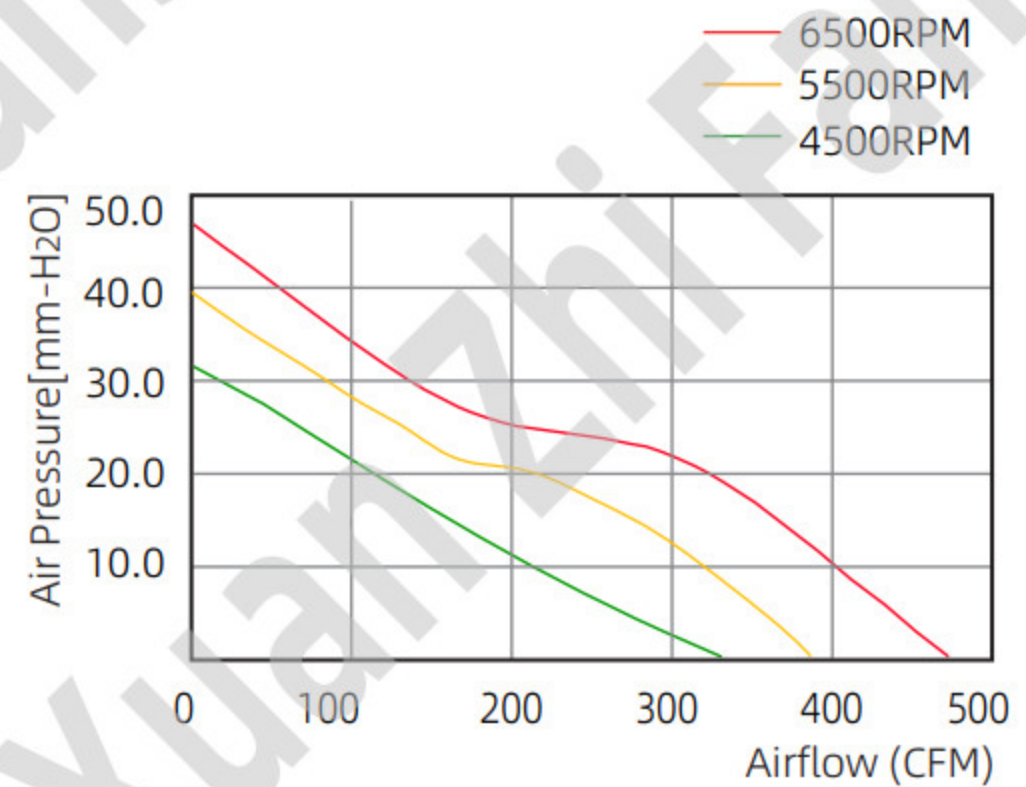

轴承结构: 滚珠轴承
 Bearing System: Ball
 外框材质: 铝合金
 Frame: Aluminum Alloy
 扇叶材质: 环保防火PBT UL94V-0
 Impeller: Thermoplastic UL94V-0

尺寸图 Dimension Drawing (Unit : mm)

P-Q 曲线图 / P-Q Curve Chart

可选功能列表 Available Functions

配套产品选项 Attachment Option

配套产品选项 Attachment Option

型号 Model	轴承 Bearing System	额定电压 Rated Voltage	运行电压 Operation Voltage	额定电流 Rated Current	额定转速 Rated Speed	最大风量 Max. Air Flow		最大风压 Max. Air Pressure		噪音 Noise	重量 Weight
		VDC	VDC	A	RPM	CFM	m ³ /h	mmH ₂ O	Pa	dB(A)	g
XD17250B12L	B	12	7.0~13.5	0.75	2500	178.49	303.25	10.69	104.76	52	670
XD17250B12M	B			1.40	3500	248.22	421.73	18.54	181.69	59	
XD17250B12H	B			2.40	4500	332.27	564.53	31.12	304.98	63	
XD17250B12V	B			3.30	5500	380.25	646.04	39.11	383.28	65	
XD17250B12E	B			4.20	6500	468.65	796.24	46.69	457.56	67	
XD17250B24L	B	24	18.0~26.5	0.48	2500	178.49	303.25	10.69	104.76	52	
XD17250B24M	B			0.70	3500	248.22	421.73	18.54	181.69	59	
XD17250B24H	B			1.25	4500	332.27	564.53	31.12	304.98	63	
XD17250B24V	B			1.80	5500	380.25	646.04	39.11	383.28	65	
XD17250B24E	B			2.25	6500	468.65	796.24	46.69	457.56	67	